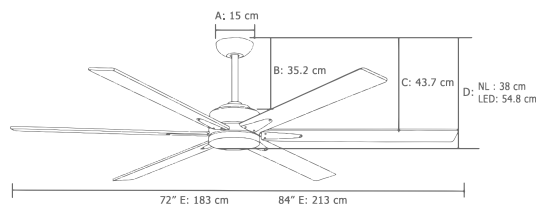

### Carton Package

	Box	L (cm)	W (cm)	H (cm)	Cu Ft.	Cu M	Nt Wt (kg)	Gs Wt (kg)
72" NL		85.7	54.7	22.5	3.72	0.11	9.8	11.8
72" LED		85.7	54.7	22.5	3.72	0.11	10.8	13.3
84" NL	Motor	85.7	54.7	22.5	3.72	0.11	12	14.2
	Blade	97.5	21	14	1.01	0.03		
84" LED	Motor	85.7	54.7	22.5	3.72	0.11	13	15.7
	Blade	97.5	21	14	1.01	0.03		