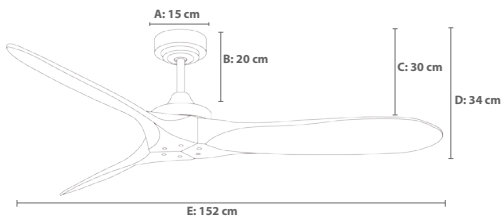

Grey Stone - Oak

Brushed Nickel - Oak

Carton Package						
L (cm)	W (cm)	H (cm)	Cu Ft.	Cu M.	Nt Wt (kg)	Gs Wt (kg)
75.5	21.5	39	2.24	0.07	4.5	5.5

Kota DC #11560

- Body : Steel Plate
- Blades : 60" Solid Wood Blades
- Motor : DC Motor
- Control : DC-1 Remote Control Only