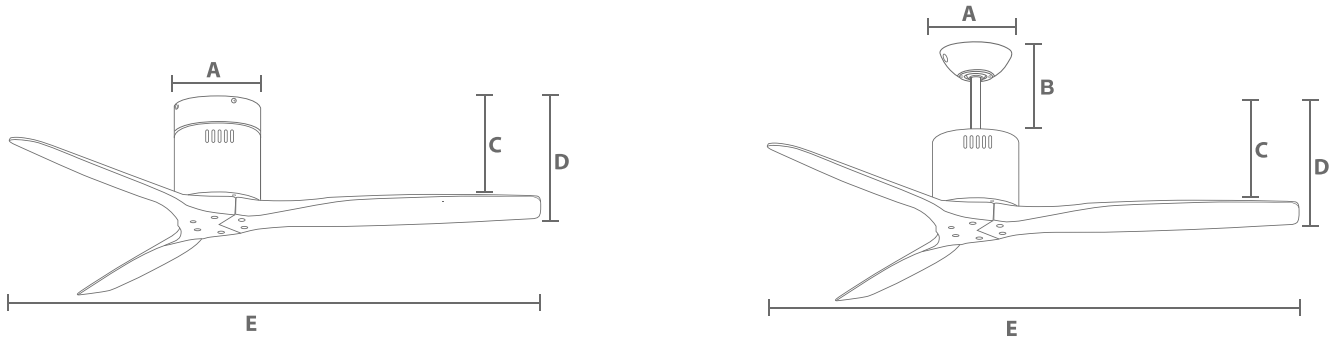

FAN PACKAGING AND DIMENSION

Page	Model Name	Fan Dimension						Carton Package							
		A	B	C	D	E	Fan Sweep Diameter (Inch")	L	W	H	Cu Ft.	Cu M.	Nt Wt (kg)	Gs Wt (kg)	
		(cm)	(cm)	(cm)	(cm)	(cm)		(cm)	(cm)	(cm)	(cm)				
10	KEN 3D SOLID WOOD 52" HR	17.5	-	20	24	132	52"	68	21.8	34.6	1.81	0.05	6.32	7.25	
10	KEN 3D SOLID WOOD 52" DR	15	20	31	35	132	52"	68	21.8	34.6	1.81	0.05	5.88	6.83	
11	KEN 3D SOLID WOOD 60" HR	17.5	-	20	24	152	60"	68	21.8	34.6	1.81	0.05	6.63	7.58	
11	KEN 3D SOLID WOOD 60" DR	15	20	31	35	152	60"	68	21.8	34.6	1.81	0.05	6.19	7.16	
11	KEN 3D SOLID WOOD 40" HR	17.5	-	20	24	102	40"	68	21.8	34.6	1.81	0.05	6.19	7.09	
11	KEN 3D SOLID WOOD 40" DR	15	20	31	35	102	40"	68	21.8	34.6	1.81	0.05	5.75	6.68	
15	CAN-3D WOOD HR	17.5	-	21	23	132	52"	64.6	21.8	26	1.29	0.04	5.95	6.95	
15	CAN-3D WOOD DR	15	20	36	38	132	52"	64.6	21.8	26	1.29	0.04	6.00	7.00	
19	SPIN ABS HR	17.5	-	21	23	132	52"	64.6	21.8	26	1.29	0.04	6.52	7.52	
19	SPIN ABS DR	15	20	36	38	132	52"	64.6	21.8	26	1.29	0.04	6.32	7.32	
22	METRO NL	16.3	-	18.4	27	132	52"	69	24	38.5	2.25	0.06	4.59	5.59	
22	METRO LED	16.3	-	18.4	27	132	52"	69	24	38.5	2.25	0.06	4.89	5.89	
23	VITA	15	20.4	27.5	36.3	132	52"	68.3	20.6	31	1.54	0.04	5.32	5.58	
23	LIBRA	15	20	31	38	132	52"	69	37.5	24.9	2.28	0.06	5.69	6.77	
24	HYPER	15	18	25.5	28	132	52"	69	26	17	1.05	0.02	4.70	5.20	
26	TRIMINAL ABS	15	23	28	35	132	52"	60.8	36.8	18.5	1.46	0.04	7.10	8.10	
27	KOTA	15	20	30	34	152	60"	75.5	21.5	39	2.24	0.07	4.50	5.50	
28	THIN	15	20	33	35	152	60"	70.5	31	27	2.08	0.06	7.50	8.70	
29	SINEL	15	20	31	35	152	60"	80.5	23	34	2.22	0.06	5.20	6.20	
30	FINO SWING	15	31	-	62	33	13"	74.2	40.2	20.6	2.17	0.06	4.70	6.00	
32	PHUKET-RB-PL (Motor)	15	18	32.5	38	135	53"	51	36	31	2.01	0.06	9.95	11.31	
	53							37	3	0.21	0.01				
32	SAMUI-RB-DW (Motor)	15	18	32.5	38	137	54"	51	36	31	2.01	0.06	10.09	11.45	
	54.5							41	3	0.24	0.01				
33	CASSANDRA	15	25	39	45	132	52"	51.6	34.5	32	2.01	0.06	8.20	9.00