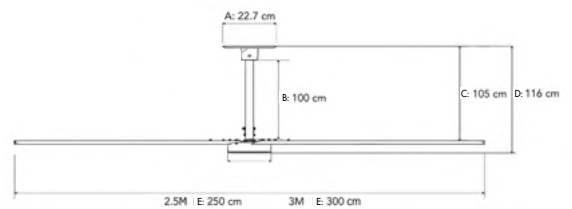

# COSMO

2.5M 3M

Wall Control Box

Cosmo 2.5M #38800  
 Cosmo 3M #48800

Body : Aluminum Alloy  
 Blades : Aluminum Alloy Blades  
 Motor : DC Motor  
 Control : Wall Control Box

Carton Package							
Box	L (cm)	W (cm)	H (cm)	Cu Ft.	Cu M	Nt Wt (kg)	Gs Wt (kg)
COSMO 2.5M	Motor	52	31	27.5	1.57	0.044	
	Blade	117	16.5	19	1.30	0.037	24.5
	Pipe	101	4.5	4.5	0.07	0.002	
COSMO 3M	Motor	52	31	27.5	1.57	0.044	
	Blade	142	16.5	19	1.57	0.044	26
	Pipe	101	4.5	4.5	0.07	0.002	