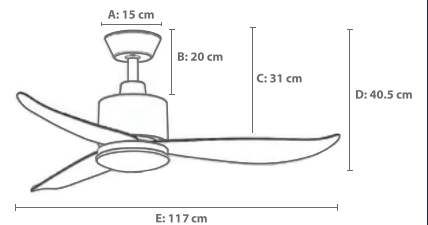

Carton Package							
Model	L (cm)	W (cm)	H (cm)	Cu Ft.	Cu M.	Nt Wt (kg)	Gs Wt (kg)
NL	70	27	30	2.00	0.06	5.20	6.20
LED	70	27	30	2.00	0.06	5.45	6.45