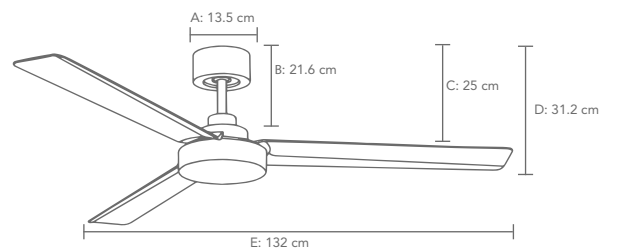

Rotorcraft #4730

Body : Steel Plate

Blades : 52" Resin ABS Blades

Motor : DC Motor

Control : Remote Control (Optional Wall Control DC)

Carton Package						
L (cm)	W (cm)	H (cm)	Cu Ft.	Cu M.	Nt Wt (kg)	Gs Wt (kg)
64.5	23.5	26	1.39	0.04	4.53	5.36