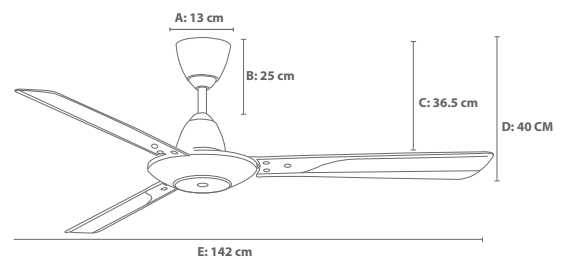

Control : Remote Control (Optional Wall Control DC)

Carton Package						
L (cm)	W (cm)	H (cm)	Cu Ft.	Cu M.	Nt Wt (kg)	Gs Wt (kg)
64.5	23.5	26	1.39	0.04	4.53	5.36

Brown

White

Matte Black

La New ABS #2730

- Body : Steel Plate
- Blades : 56" ABS Blades
- Motor : AC Motor
- Control : Wall Control (Optional Remote Control)