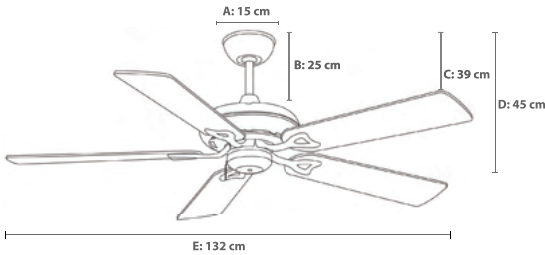

Carton Package						
L (cm)	W (cm)	H (cm)	Cu Ft.	Cu M.	Nt Wt (kg)	Gs Wt (kg)
51.6	34.5	32	2.01	0.06	8.20	9

Cassandra #6250

- Body : Steel Plate
- Blades : 52" Plywood Blades
- Motor : AC Motor
- Control : Pull Chain (Optional Wall/Remote Control)