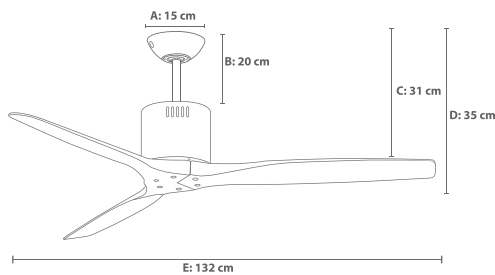

### Ken Solid Wood 52" DC #10250

**Body :** Steel Plate  
**Blades :** 52" Solid Wood Blades  
**Motor :** DC Motor  
**Control :** DC-1 Remote Control Only

Carton Package						
L (cm)	W (cm)	H (cm)	Cu Ft.	Cu M.	Nt Wt (kg)	Gs Wt (kg)
68	21.8	34.6	1.81	0.05	5.88	6.83