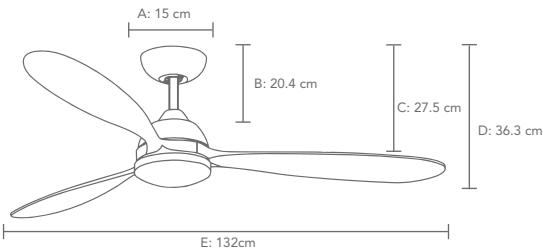

Carton Package						
L (cm)	W (cm)	H (cm)	Cu Ft.	Cu M.	Net Wt (kg)	Gs Wt (kg)
68.3	20.6	31	1.54	0.04	5.32	5.58