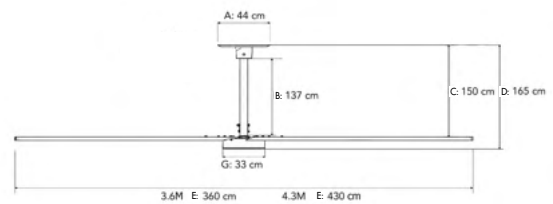

Cosmo 3.6M #78800
Cosmo 4.3M #88800

Body : Aluminum Alloy
Blades : Aluminum Alloy Blades
Motor : DC Motor
Control : Wall Control Box

Carton Package							
Box	L (cm)	W (cm)	H (cm)	Cu Ft.	Cu M	Nt Wt (kg)	Gs Wt (kg)
COSMO 3.6M	Motor	56	53	37	3.88	0.11	
	Blade	168	17	20	2.02	0.06	55.5
	Pipe	152	7	7	0.26	0.01	
COSMO 4.3M	Motor	56	53	37	3.88	0.11	
	Blade	202	17	20	2.43	0.07	57.4
	Pipe	152	7	7	0.26	0.01