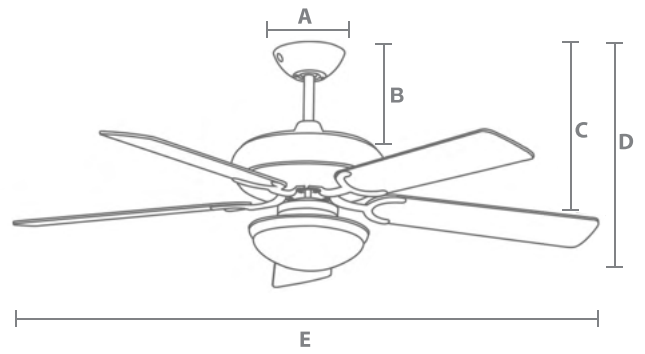

Page	Model Name	Fan Dimension						Carton Package						
		A	B	C	D	E	Fan Sweep Diameter	L	W	H	Cu Ft.	Cu M.	Nt Wt	Gs Wt
		(cm)	(cm)	(cm)	(cm)	(cm)	(Inch")	(cm)	(cm)	(cm)			(kg)	(kg)
Ceiling Fan	34 SEABIRD OD 54"	15	20	32	35	137	54"	70	27	30	2.00	0.06	5.45	6.45
	34 SEABIRD OD 54" LED	15	20	32	40.5	137	54"	70	27	30	2.00	0.06	5.70	6.70
	35 SEABIRD OD 46"	15	20	31	35	117	46"	70	27	30	2.00	0.06	5.20	6.20
	35 SEABIRD OD 46" LED	15	20	31	40.5	117	46"	70	27	30	2.00	0.06	5.45	6.45
	36 SEABIRD OD 36"	15	20	28	35	91	36"	70	27	30	2.00	0.06	4.83	5.83
	36 SEABIRD OD 36" LED	15	20	28	40.5	91	36"	70	27	30	2.00	0.06	5.10	6.10
	37 SEABIRD 52" HR	17.5	-	21	23	132	52"	64.6	23.1	26.5	1.40	0.04	6.31	7.31
	37 SEABIRD 52" DR	15	20	36	38	132	52"	64.6	23.1	26.5	1.40	0.04	6.19	7.19
	37 SEABIRD 42" HR	17.5	-	21	23	106	42"	64.6	23.1	26.5	1.40	0.04	6.20	7.20
	37 SEABIRD 42" DR	15	20	36	38	106	42"	64.6	23.1	26.5	1.40	0.04	5.55	6.55
	37 SEABIRD 30" HR	17.5	-	21	23	76	30"	64.6	23.1	26.5	1.40	0.04	6.15	7.15
	37 SEABIRD 30" DR	15	20	36	38	76	30"	64.6	23.1	26.5	1.40	0.04	5.53	6.53
	38 ROTORCRAFT	13.5	21.6	25	31.2	132	52"	64.5	23.5	26	1.39	0.04	4.53	5.36
	39 LA NEW ABS	13	25	36.5	40	142	56"	62.5	30.5	23	1.55	0.04	5.93	6.93
Big Fan	40 PLANET NL	15	35.2	43.7	38	183	72"	86	55	22.3	3.72	0.11	11.35	12.35
	40 PLANET LED	15	35.2	43.7	54.8	183	72"	86	55	22.3	3.72	0.11	12.36	13.36
	40 PLANET NL	15	35.2	43.7	38	213	84"	98.6	55	22.3	4.27	0.12	11.53	12.53
	40 PLANET LED	15	35.2	43.7	54.8	213	84"	98.6	55	22.3	4.27	0.12	12.54	13.54
	41 MEGA (Motor)	16.5	27.7	50	60.6	200	2M	49.1	30.3	31.2	1.64	0.05	12.65	14.65
	MEGA (Blade)							92.7	11.5	11.5	0.43	0.01		
	42 COSMO (Motor)	22.7	100	105	116	250	2.5M	52	31	27.5	1.57	0.04	24.5	30.5
	COSMO (Blade)							117	16.5	19	1.30	0.04		
	COSMO (Pipe)							101	4.5	4.5	0.07	0.002		
	42 COSMO (Motor)	22.7	100	105	116	300	3M	52	31	27.5	1.57	0.04	26	32
	COSMO (Blade)							142	16.5	19	1.57	0.04		
	COSMO (Pipe)							101	4.5	4.5	0.07	0.002		
	43 COSMO (Motor)	44	137	150	165	360	3.6M	56	53	37	3.88	0.11	55.5	60.8
	COSMO (Blade)							168	17	20	2.02	0.06		
COSMO (Pipe)	152							7	7	0.26	0.01			
43 COSMO (Motor)	44	137	150	165	430	4.3M	56	53	37	3.88	0.11	57.4	62.8	
COSMO (Blade)							202	17	20	2.43	0.07			
COSMO (Pipe)							152	7	7	0.26	0.01