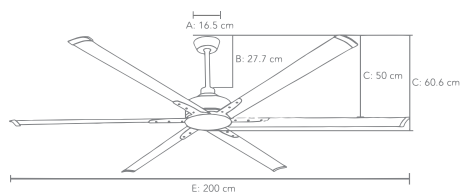

MEGA 2M

Mega 2M #15800

Body : Steel Plate

Blades : Aluminum Alloy Blades

Motor : DC Motor

Control : DC-1 Remote Control/DC Wall Control

Carton Package							
Box	L (cm)	W (cm)	H (cm)	Cu Ft.	Cu M.	Nt Wt (kg)	Gs Wt (kg)
Motor	49.1	30.3	31.2	1.64	0.05	12.65	14.65
Blade	92.7	11.5	11.5	0.43	0.01	12.65	14.65