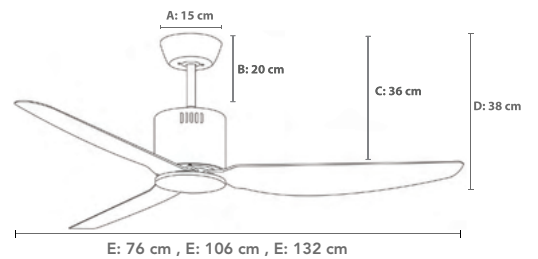

# SEABIRD

30" 42" 52"

Seabird 30" AC # 3540  
 Seabird 42" AC # 3890  
 Seabird 52" AC # 4680

Body : Steel Plate  
 Blades : 30", 42", 52" ABS Blades  
 Motor : AC Motor  
 Control : Wall Control (Optional Remote Control)

Seabird 30" DC # 5070  
 Seabird 42" DC # 5430  
 Seabird 52" DC # 6360

Body : Steel Plate  
 Blades : 30", 42", 52" ABS Blades  
 Motor : DC Motor  
 Control : DC-1 Remote Control Only

Carton Package						
L (cm)	W (cm)	H (cm)	Cu Ft.	Cu M.	Nt Wt (kg)	Gs Wt (kg)
64.6	23	26.5	1.40	0.04	6.19	7.19