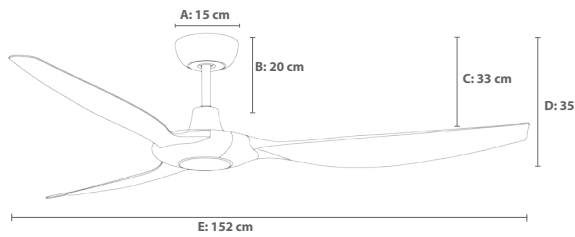

THIN

Carton Package						
L (cm)	W (cm)	H (cm)	Cu Ft.	Cu M.	Nt Wt (kg)	Gs Wt (kg)
70.5	31	27	2.08	0.06	7.50	8.70

Thin #10360

Body : Aluminum Alloy
Blades : 60" Poly-Resin Blades
Motor : DC Motor
Control : DC-3 Remote Control