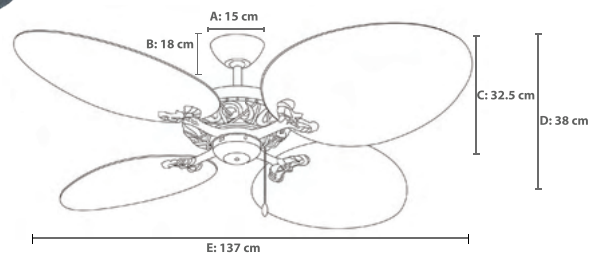

Samui #7550

- Body : Poly-Resin
- Blades : 54" Distressed Walnut Wood Blades
- Motor : AC Motor
- Control : Pull Chain (Optional Wall/Remote Control)

Carton Package							
Model	L (cm)	W (cm)	H (cm)	Cu Ft.	Cu M.	Nt Wt (kg)	Gs Wt (kg)
Motor	51	36	31	2.01	0.06	10.10	11.45
Blade	54.5	41	3	0.24	0.01