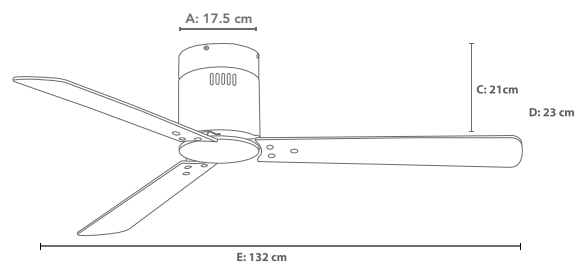

### Spin ABS DC #6615

**Body :** Steel Plate  
**Blades :** 52" ABS Blades  
**Motor :** DC Motor  
**Control :** DC-1 Remote Control Only

Carton Package						
L (cm)	W (cm)	H (cm)	Cu Ft.	Cu M.	Net Wt (kg)	Gs Wt (kg)
64.6	21.8	26	1.29	0.04	6.52	7.52