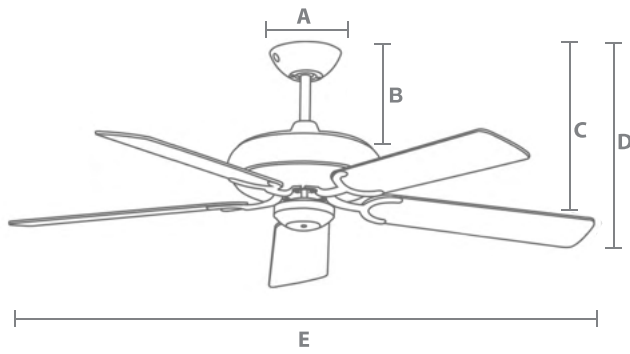

Page	Model Name	Fan Dimension						Carton Package						
		A	B	C	D	E	Fan Sweep Diameter	L	W	H	Cu Ft.	Cu M.	Nt Wt	Gs Wt
		(cm)	(cm)	(cm)	(cm)	(cm)	(Inch")	(cm)	(cm)	(cm)			(kg)	(kg)
Ceiling Fan	34 SEABIRD OD 54"	15	20	32	35	137	54"	70	27	30	2.00	0.06	5.45	6.45
	34 SEABIRD OD 54" LED	15	20	32	40.5	137	54"	70	27	30	2.00	0.06	5.70	6.70
	35 SEABIRD OD 46"	15	20	31	35	117	46"	70	27	30	2.00	0.06	5.20	6.20
	35 SEABIRD OD 46" LED	15	20	31	40.5	117	46"	70	27	30	2.00	0.06	5.45	6.45
	36 SEABIRD OD 36"	15	20	28	35	91	36"	70	27	30	2.00	0.06	4.83	5.83
	36 SEABIRD OD 36" LED	15	20	28	40.5	91	36"	70	27	30	2.00	0.06	5.10	6.10
	37 SEABIRD 52" HR	17.5	-	21	23	132	52"	64.6	23.1	26.5	1.40	0.04	6.31	7.31
	37 SEABIRD 52" DR	15	20	36	38	132	52"	64.6	23.1	26.5	1.40	0.04	6.19	7.19
	37 SEABIRD 42" HR	17.5	-	21	23	106	42"	64.6	23.1	26.5	1.40	0.04	6.20	7.20
	37 SEABIRD 42" DR	15	20	36	38	106	42"	64.6	23.1	26.5	1.40	0.04	5.55	6.55
	37 SEABIRD 30" HR	17.5	-	21	23	76	30"	64.6	23.1	26.5	1.40	0.04	6.15	7.15
	37 SEABIRD 30" DR	15	20	36	38	76	30"	64.6	23.1	26.5	1.40	0.04	5.53	6.53
	38 ROTORCRAFT	13.5	21.6	25	31.2	132	52"	64.5	23.5	26	1.39	0.04	4.53	5.36
	39 LA NEW ABS	13	25	36.5	40	142	56"	62.5	30.5	23	1.55	0.04	5.93	6.93
Big Fan	40 PLANET NL	15	35.2	43.7	38	183	72"	86	55	22.3	3.72	0.11	11.35	12.35
	40 PLANET LED	15	35.2	43.7	54.8	183	72"	86	55	22.3	3.72	0.11	12.36	13.36
	40 PLANET NL	15	35.2	43.7	38	213	84"	98.6	55	22.3	4.27	0.12	11.53	12.53
	40 PLANET LED	15	35.2	43.7	54.8	213	84"	98.6	55	22.3	4.27	0.12	12.54	13.54
	41 MEGA (Motor)	16.5	27.7	50	60.6	200	2M	49.1	30.3	31.2	1.64	0.05	12.65	14.65
	MEGA (Blade)							92.7	11.5	11.5	0.43	0.01		
	42 COSMO (Motor)	22.7	100	105	116	250	2.5M	52	31	27.5	1.57	0.04	24.5	30.5
	COSMO (Blade)							117	16.5	19	1.30	0.04		
	COSMO (Pipe)							101	4.5	4.5	0.07	0.002		
	42 COSMO (Motor)	22.7	100	105	116	300	3M	52	31	27.5	1.57	0.04	26	32
	COSMO (Blade)							142	16.5	19	1.57	0.04		
	COSMO (Pipe)							101	4.5	4.5	0.07	0.002		
	43 COSMO (Motor)	44	137	150	165	360	3.6M	56	53	37	3.88	0.11	55.5	60.8
	COSMO (Blade)							168	17	20	2.02	0.06		
COSMO (Pipe)	152							7	7	0.26	0.01			
43 COSMO (Motor)	44	137	150	165	430	4.3M	56	53	37	3.88	0.11	57.4	62.8	
COSMO (Blade)							202	17	20	2.43	0.07			
COSMO (Pipe)							152	7	7	0.26	0.01