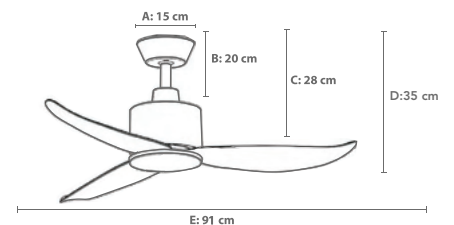

Control Options

Carton Package							
Model	L (cm)	W (cm)	H (cm)	Cu Ft.	Cu M.	Nt Wt (kg)	Gs Wt (kg)
NL	70	27	30	2.00	0.06	4.83	5.83
LED	70	27	30	2.00	0.06	5.10	6.10