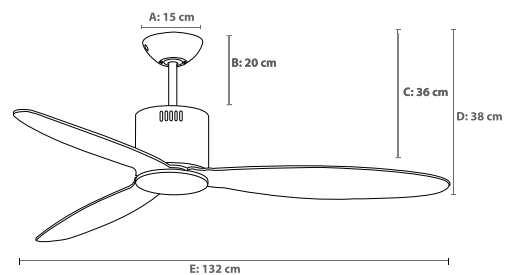

**Can Wood DC #6615**

**Body :** Steel Plate  
**Blades :** 52" Plywood Blades  
**Motor :** DC Motor  
**Control :** DC-1 Remote Control Only

Carton Package						
L (cm)	W (cm)	H (cm)	Cu Ft.	Cu M.	Nt Wt (kg)	Gs Wt (kg)
64.6	21.8	26	1.29	0.04	6.00	7.00