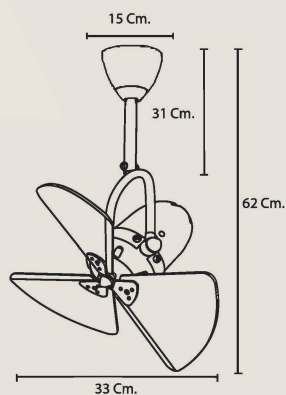

Blades : 16" Paulownia Blades

Motor : DC Motor

Control : VC-V Remote Control

Carton Package						
L (cm)	W (cm)	H (cm)	Cu Ft.	Cu M.	Nt Wt (kg)	Gs Wt (kg)
49.9	42.4	22.5	1.71	0.048	4.2	5.7

Fino Swing

Matte Black-White

Anitique-Chery

Brushed Nickel-Oak

Roman Bronze-Cherry

Carton Package							
L (cm)	W (cm)	H (cm)	Cu Ft.	Cu M.	Nt Wt (kg)	Gs Wt (kg)	
74.2	40.2	20.6	1.38	0.04	4.7	6	

Fino Swing WC #8357

Body : Steel Plate
Blades : 13" Acrylonitrile Styren(AS)
Motor : AC Motor
Control : VC-V Remote Control

Fino Swing RC #9502

Body : Steel Plate
Blades : 13" Acrylonitrile Styren(AS)
Motor : AC Motor
Control : Wall Control