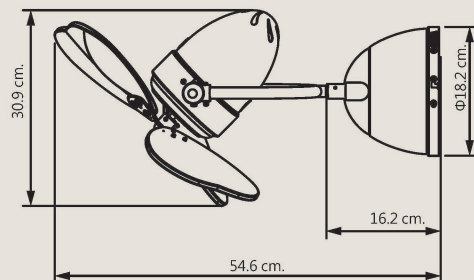

Blades : 16" Paulownia Blades

Motor : DC Motor

Control : VC-V Remote Control

Carton Package						
L (cm)	W (cm)	H (cm)	Cu Ft.	Cu M.	Nt Wt (kg)	Gs Wt (kg)
49.9	42.4	22.5	1.71	0.048	4.2	5.7

Fino Swing

Matte Black-White

Anitique-Chery

Brushed Nickel-Oak

Roman Bronze-Cherry

Carton Package							
L (cm)	W (cm)	H (cm)	Cu Ft.	Cu M.	Nt Wt (kg)	Gs Wt (kg)	
74.2	40.2	20.6	1.38	0.04	4.7	6	

Fino Swing WC #8357

Body : Steel Plate
Blades : 13" Acrylonitrile Styren(AS)
Motor : AC Motor
Control : VC-V Remote Control